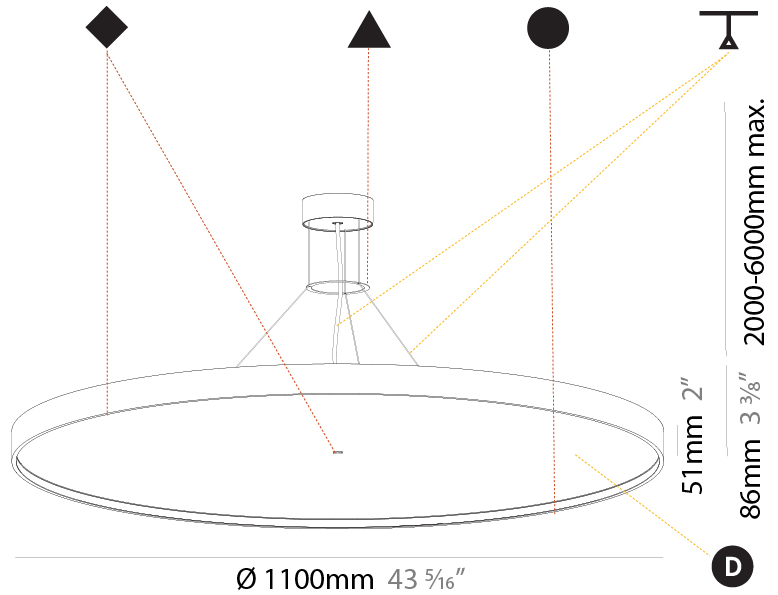

GENERAL

Series: Sign Diva
Subseries: Sign Diva Korona
Partner: Prolicht
Division: Architectural
Installation: Suspension
Product Type: Pendant
Mounting Location: Ceiling
Light Distribution: Direct

PHYSICAL

Shape: Round
Diameter (mm): 1100
Diameter (in): 43 ⁵/₁₆"
Height (mm): 86
Height (in): 3 ³/₈"
Max. Overall Height (mm): 2086
Max. Overall Height (in): 82 ¹/₈"
Weight (kg): 19.986
Weight (lbs): 44.06
Diffuser: [PMMA - Opal](#) / [Micro-Prism](#) / [Sparkling Secret](#) / [Vintage Industrial](#)
Fixture Finish: [SSR](#) / [BKV](#) / [CWI](#) / [CRY](#) / [HAB](#) / [UFT](#) / [ITA](#) / [RUA](#) / [FTG](#) / [MYG](#) / [LOD](#) / [PUS](#) / [FRO](#) / [FUP](#) / [KIA](#) / [POP](#) / [BLS](#) / [SPG](#) / [MEY](#) / [GOH](#) / [CHC](#) / [COM](#) / [ABZ](#) / [JAG](#) / [OBR](#) / [MOS](#) / [ROR](#)
Fixture Material: [PMMA](#) / [Extruded Aluminum](#) / [Steel](#)
Cable Details: 2000mm or 6000mm Transparent Cable

ELECTRICAL

Lamp Type: LED (Zhaga Standard)
Input Wattage (W): 145
Total Output Wattage (W): 135
Dimming: [Tri-Mode (Non-Dimming and Phase Dimming (120Vac only) and 0-10V Dimming)](#)
Driver Included: Yes
Driver Location: Integrated
Driver Type: Constant Current - Universal
Driver Class: Class 2
Input Voltage (V): 120 - 277
Constant Current (MA): 600

LED

Color Temperature (°K): [2700](#) / [3000](#) / [3500](#) / [4000](#)
Max. Delivered Lumen (lm): [15931](#) / [17172](#) / [19937](#) / [20344](#)
Nominal Lumen (lm): [18837](#) / [20305](#) / [23575](#) / [24056](#)
CRI: >90 CRI
Lamp Life (hrs): 50000

OPTICAL

RATINGS AND CERTIFICATIONS

Certified By: Certified for North American Standards
IP rating: IP20